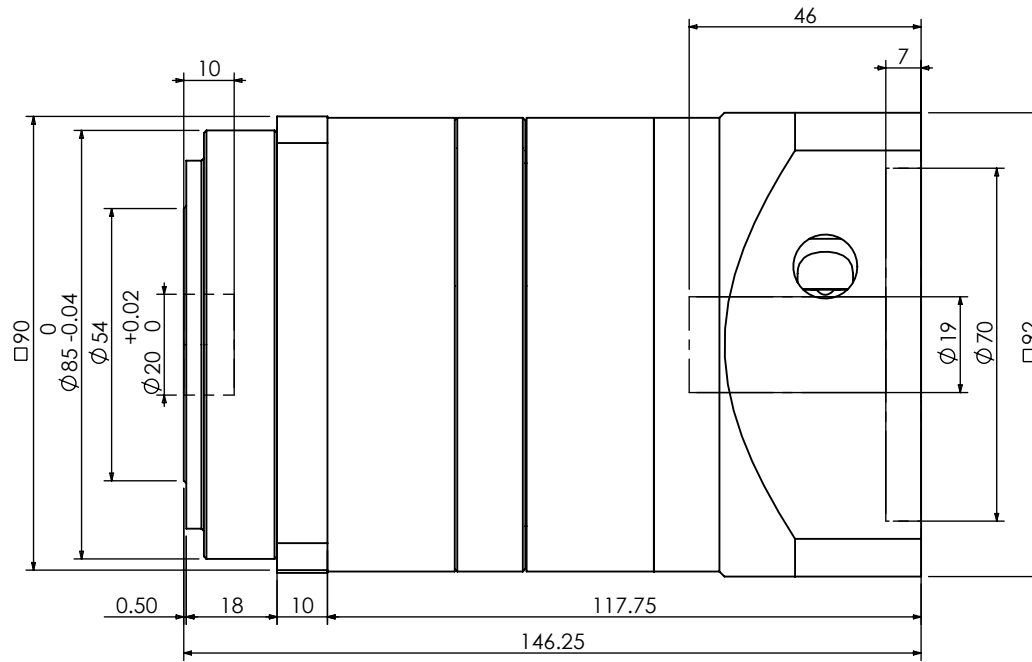

GNDU90-20-19-70-90-M6

GNDU90-40-19-70-90-M6

4 x Ø 9 貫穿
P.C.D 105

8 x M8x1.25 ∇ 16
P.C.D 42

4 x M6x1.0 ∇ 12
P.C.D 90

GNDU90L2-19-70-90-M6

GTC