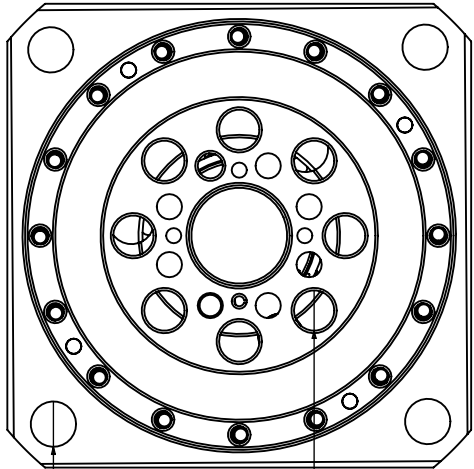

GNDU90-20-19-70-90-M6

GNDU90-40-19-70-90-M6

4 x Ø 9 貫穿
P.C.D 105

8 x M8x1.25 ∇ 16
P.C.D 42

4 x M6x1.0 ∇ 12
P.C.D 90

GNDU90L2-19-70-90-M6

GTC