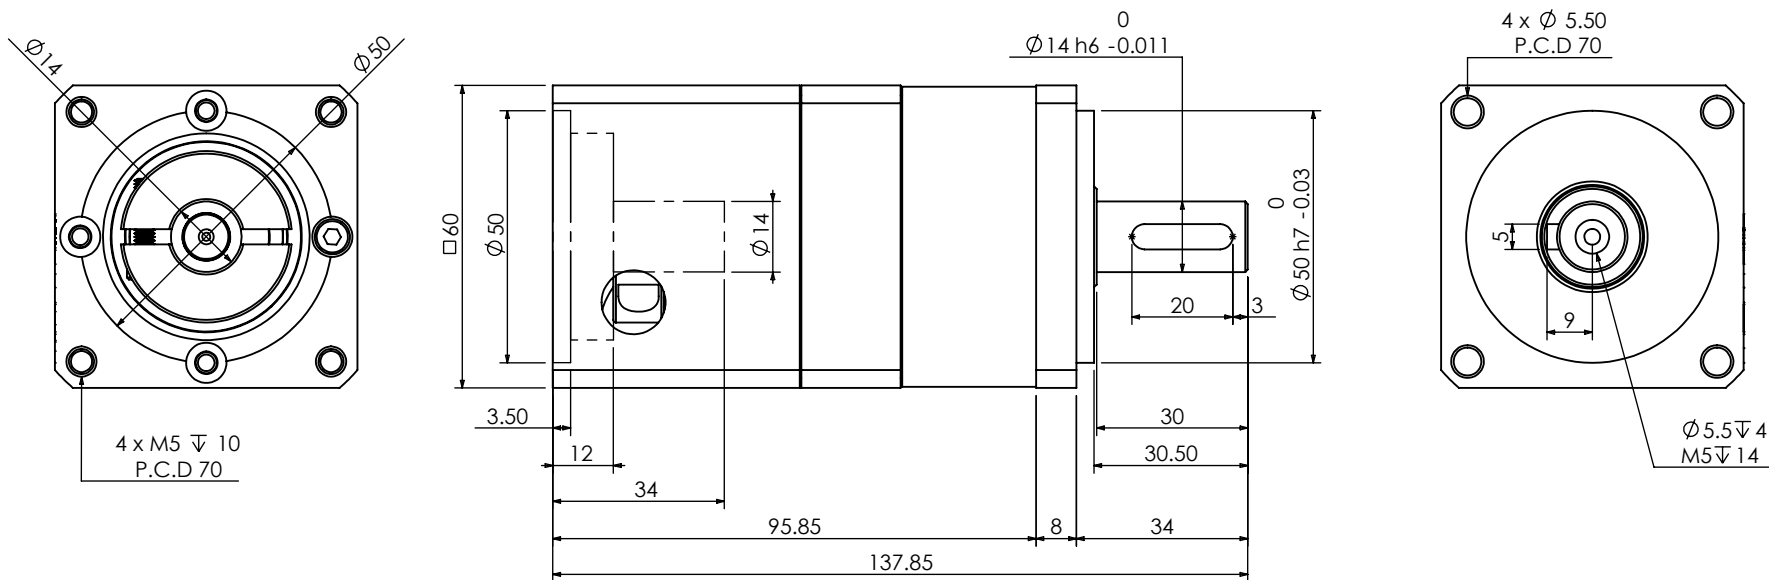

GNP60-20-14-50-70-M5 (Output shaft 14mm)

GNP60-50-14-50-70-M5 (Output shaft 14mm)

GNP60L2-14-50-70-M5  $\Phi 14$

GTC